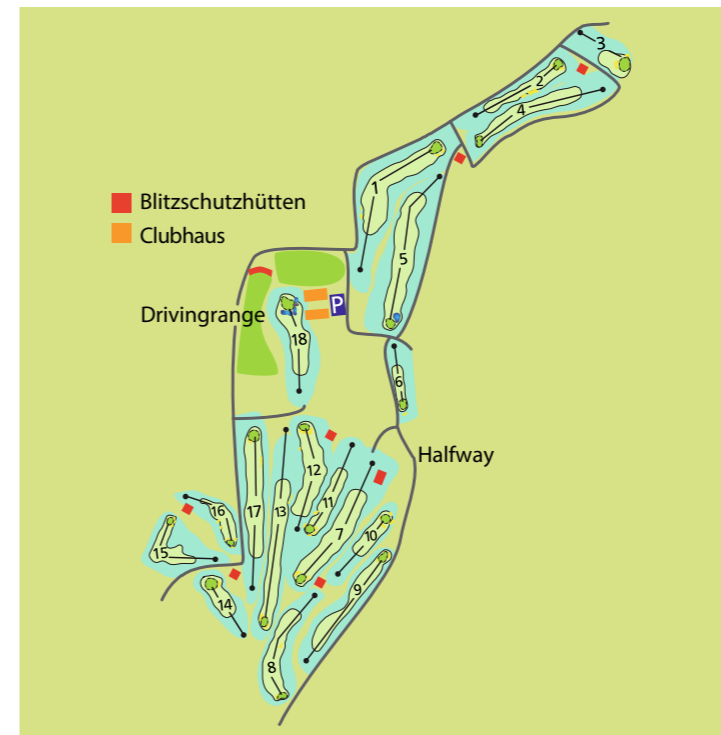

Mehr Informationen und Buchung der Kurse auf unserer Homepage www.albgolf.de

Unsere Golfschule

Unsere Gastronomie

Genießen Sie schwäbische und saisonale Spezialitäten in unserem Golf-Restaurant mit Bar und Lounge-Oase. Auf der großen Terrasse direkt am Teich der Bahn 18 haben Sie einen herrlichen Blick auf den Sonnenuntergang und können den Tag in Ruhe ausklingen lassen. Ob Golfer oder von außerhalb – bei uns ist jeder willkommen.